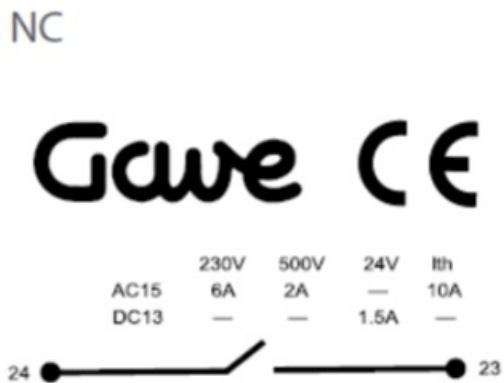

NC01

BLOQUE CONTACTO NORMALMENTE CERRADO

Código	003NC01
EAN	8430892302968

Descripción de producto

Este bloque de contacto modular normalmente cerrado destaca por su tamaño compacto que permite la instalación de 3 unidades en un mismo nivel. Está diseñado para que los módulos se puedan ensamblar entre ellos mediante un sistema de fijación a presión y hasta un máximo de tres niveles. El conexionado se realiza mediante bornes de tornillo. Es apto para el uso en corriente alterna hasta 500V y continua hasta 24V.

Diagramas

Diagrama eléctrico

Dimensiones