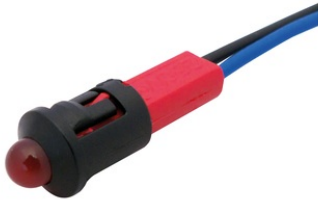

## 260N24V

PILOTO FRONT.NEGR.. D.8MM 24V ALTA LUMINOSIDAD VERDE

Código

003260N24V

EAN

8430892214940

---