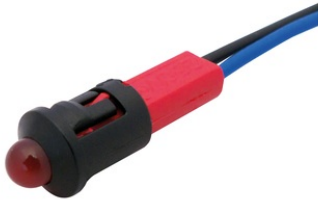

260N230V

PILOTO FRONTAL NEGRO. D.8MM 230V ALTA LUMINOSIDAD VERDE

Código	003260N230V
EAN	8430892214971
