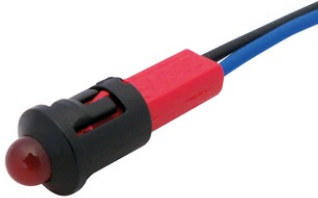

260N230R

PILOTO FRONTAL NEGRO. D.8MM 230V ALTA LUMINOSIDAD ROJO

Código

003260N230R

EAN

8430892214988
