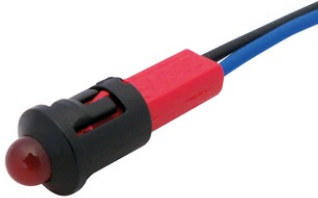

260N230R

PILOTO FRONTAL NEGRO. D.8MM 230V ALTA LUMINOSIDAD ROJO

Código	003260N230R
EAN	8430892214988
