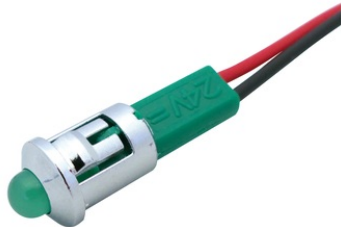

260C24R

PILOTO CROMADO D.8MM 24V ALTA LUMINOSIDAD ROJO

Código

003260C24R

EAN

8430892214896
