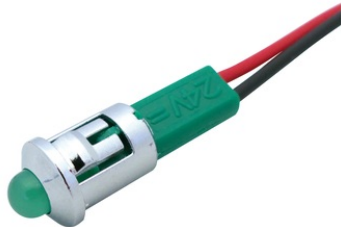

260C230R

PILOTO CROMADO D.8MM 230V ALTA LUMINOSIDAD ROJO

Código

003260C230R

EAN

8430892214926
