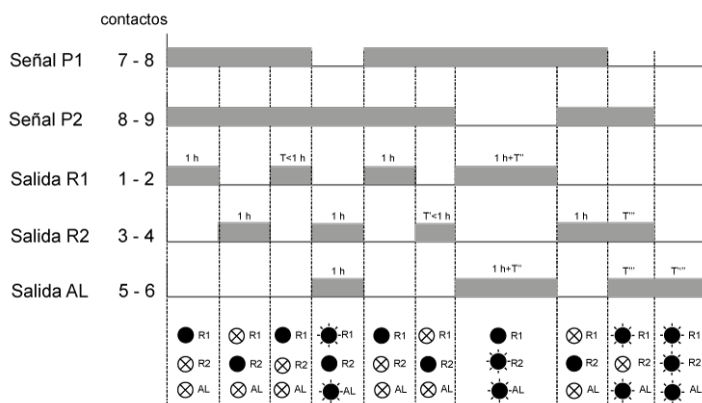

### Descripción de producto

Relé de alternancia AR02A para 2 bombas. Conmuta alternativamente dos salidas (grupos de bombas, compresores, etc) a cada impulso de señal externa (P1), tensión de alimentación 230V AC, en caso de avería de una bomba arranque automático de la otra y activación del relé de alarma, paro del sistema en el caso de avería de ambas bombas, montaje sobre carril DIN. Ancho 2 módulos (35 mm). Consumo 2 VA. Poder de corte contactos salida 8 A/250 V AC  $\cos\phi=1$ . LEDs indicadores del estado de los relés. Tiempo mínimo de conmutación 0,5 s.

## Diagramas

Diagrama eléctrico

Diagrama de funcionamiento

## Dimensiones