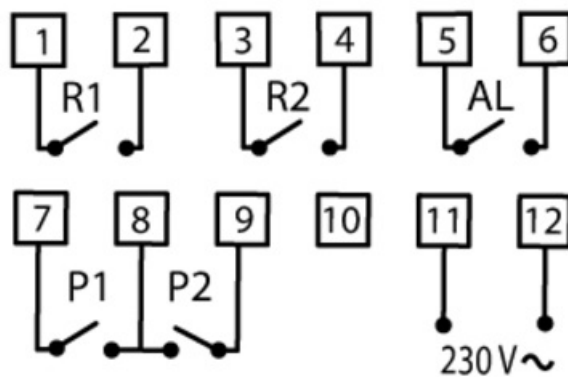

### Descripción de producto

Relé de alternancia AR02A para 2 bombas. Conmuta alternativamente dos salidas (grupos de bombas, compresores, etc) a cada impulso de señal externa (P1), tensión de alimentación 230V AC, en caso de avería de una bomba arranque automático de la otra y activación del relé de alarma, paro del sistema en el caso de avería de ambas bombas, montaje sobre carril DIN. Ancho 2 módulos (35 mm). Consumo 2 VA. Poder de corte contactos salida 8 A/250 V AC  $\cos\phi=1$ . LEDs indicadores del estado de los relés. Tiempo mínimo de conmutación 0,5 s.

## Diagramas

Diagrama eléctrico

Diagrama de funcionamiento

## Dimensiones