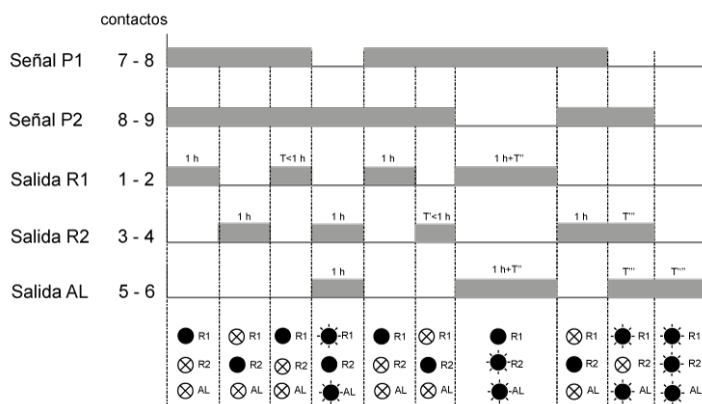

### Descripción de producto

Relé de alternancia AR02A para 2 bombas. Conmuta alternativamente dos salidas (grupos de bombas, compresores, etc) a cada impulso de señal externa (P1), tensión de alimentación 230V AC, en caso de avería de una bomba arranque automático de la otra y activación del relé de alarma, paro del sistema en el caso de avería de ambas bombas, montaje sobre carril DIN. Ancho 2 módulos (35 mm). Consumo 2 VA. Poder de corte contactos salida 8 A/250 V AC  $\cos\phi=1$ . LEDs indicadores del estado de los relés. Tiempo mínimo de conmutación 0,5 s.

## Diagramas

Diagrama eléctrico

Diagrama de funcionamiento

## Dimensiones