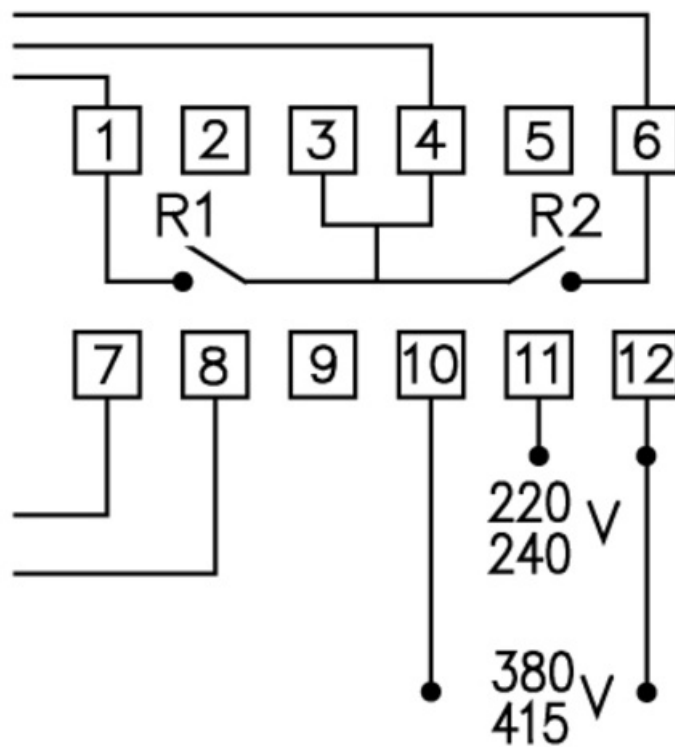

## AR01

RELE DE ALTERNANCIA

**Código**

004AR01

**EAN**

8430892107419

**Descripción de producto**

Relé de alternancia AR01 para 2 bombas. Conmuta alternativamente dos salidas (grupos de bombas, compresores, etc) a cada impulso de señal externa. Bitensión 230/400 V AC. Montaje sobre carril DIN. Ancho 2 módulos (35 mm). Consumo 2 VA. Poder de corte contactos salida 8 A/250 V AC  $\cos\phi=1$ . LEDs indicadores del estado de los relés. Tiempo mínimo de conmutación 0,5 s.

### Diagrama de funcionamiento

## Dimensiones

---