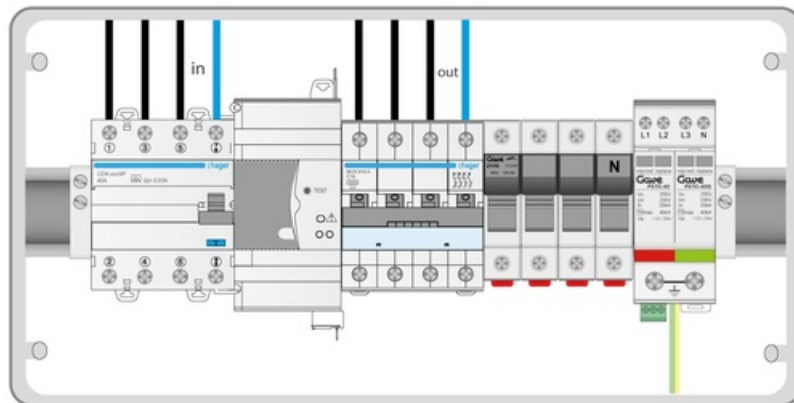

ACT32RDA

CAJA CONEXION AC 32A TRIFASICA DIF.TIPO A 30MA CON RECONEXION AUTOMATICA

Código	029ACT32RDA
EAN	8430892334341

Descripción de producto

Caja modular de conexión equipada con protección automático, diferencial y sobretensiones. Interruptor automático 3 polos + neutro 32A curva C poder de corte 6kA - UNE-EN 60898-1. Interruptor diferencial tetrapolar tipo A sensibilidad 30mA para corrientes alternas con componentes de continua, protegido contra disparos intempestivos 0,25kA, UNE-EN 61008-1 con rearme automático conforme UNE-EN 63024. Protector de sobretensiones Clase II In 20kA I_{max} 40kA U_p 1,5kV UNE-EN 61643-11 con protección fusible asociada. Caja en ABS+PC de doble aislamiento clase II apto para uso exterior con una elevada resistencia a los golpes (IK08). Dimensiones de 286x418x148mm

Conexión

Dimensiones