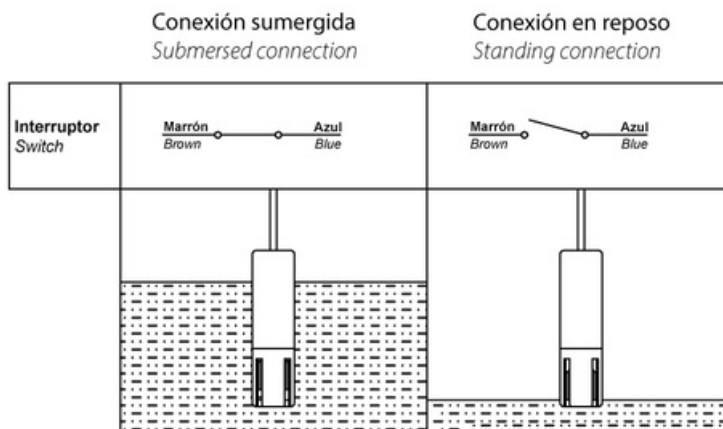

IM06U

INTERRUPTOR DE NIVEL MAGNÉTICO 6M

Código	004IM06U
EAN	8430892301671
Descripción de producto	Interruptor de nivel magnético AC/DC de 6 metros de cable. Relé tipo reed. Multitensión 24/48/110/230 V AC/DC. Carga inductiva máx. 0,5 A. Utilizable en densidades entre 0,95 - 1,10 g/cm ³ . Presión de trabajo máx. 4 bar (40 m). Temperatura de trabajo 0 °C a 60 °C. Dimensiones 82 x 22 mm. Peso 47 g.

Diagramas

Diagrama de funcionamiento

Datos logísticos

Código ETIM	EC011178
Peso bruto producto (kg)	0.51
Alto embalaje (mm)	135
Ancho embalaje (mm)	150
Largo embalaje (mm)	210

Conexión

Dimensiones