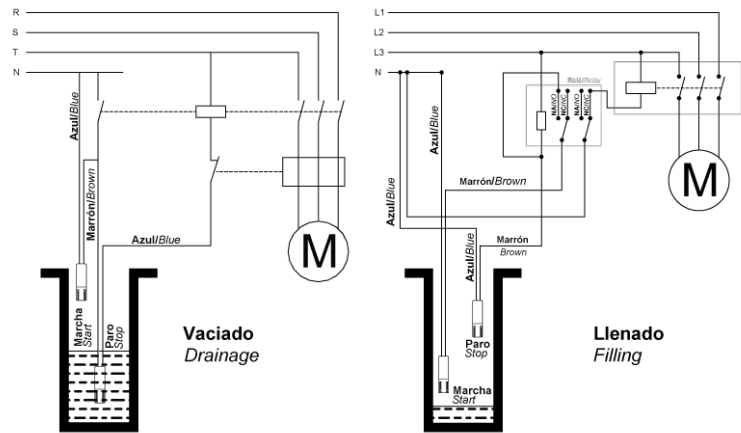

## IM06U

INTERRUPTOR DE NIVEL MAGNÉTICO 6M

<b>Código</b>	004IM06U
<b>EAN</b>	8430892301671
<b>Descripción de producto</b>	Interruptor de nivel magnético AC/DC de 6 metros de cable. Relé tipo reed. Multitensión 24/48/110/230 V AC/DC. Carga inductiva máx. 0,5 A. Utilizable en densidades entre 0,95 - 1,10 g/cm <sup>3</sup> . Presión de trabajo máx. 4 bar (40 m). Temperatura de trabajo 0 °C a 60 °C. Dimensiones 82 x 22 mm. Peso 47 g.

## Diagramas

Diagrama de funcionamiento

## Datos logísticos

Código ETIM	EC011178
Peso bruto producto (kg)	0.51
Alto embalaje (mm)	135
Ancho embalaje (mm)	150
Largo embalaje (mm)	210

## Conexión

**Dimensiones**

---