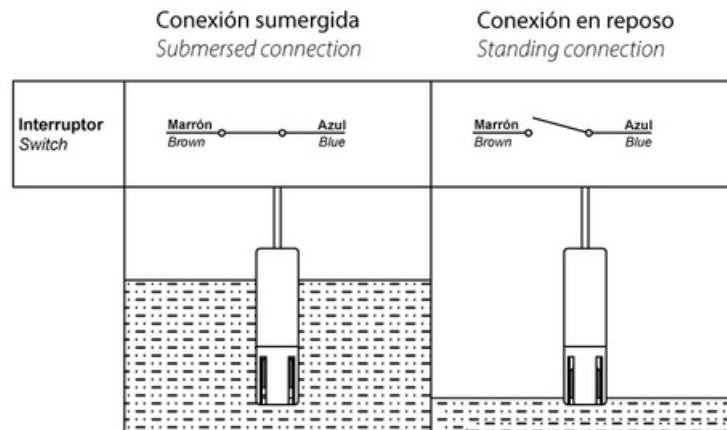

IM06U

INTERRUPTOR DE NIVEL MAGNÉTICO 6M

Código	004IM06U
EAN	8430892301671
Descripción de producto	Interruptor de nivel magnético AC/DC de 6 metros de cable. Relé tipo reed. Multitensión 24/48/110/230 V AC/DC. Carga inductiva máx. 0,5 A. Utilizable en densidades entre 0,95 - 1,10 g/cm ³ . Presión de trabajo máx. 4 bar (40 m). Temperatura de trabajo 0 °C a 60 °C. Dimensiones 82 x 22 mm. Peso 47 g.

Diagramas

Diagrama de funcionamiento

Datos logísticos

Código ETIM	EC011178
Peso bruto producto (kg)	0.51
Alto embalaje (mm)	135
Ancho embalaje (mm)	150
Largo embalaje (mm)	210

Conexión

Dimensiones