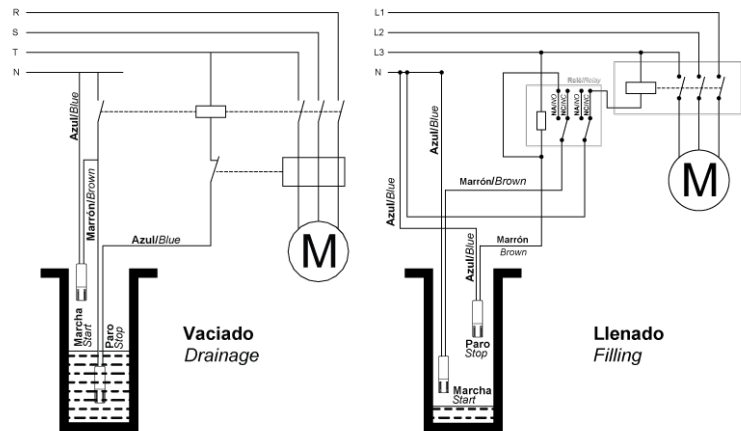

IM06U

INTERRUPTOR DE NIVEL MAGNÉTICO 6M

Código	004IM06U
EAN	8430892301671
Descripción de producto	Interruptor de nivel magnético AC/DC de 6 metros de cable. Relé tipo reed. Multitensión 24/48/110/230 V AC/DC. Carga inductiva máx. 0,5 A. Utilizable en densidades entre 0,95 - 1,10 g/cm ³ . Presión de trabajo máx. 4 bar (40 m). Temperatura de trabajo 0 °C a 60 °C. Dimensiones 82 x 22 mm. Peso 47 g.

Diagramas

Diagrama de funcionamiento

Datos logísticos

Código ETIM	EC011178
Peso bruto producto (kg)	0.51
Alto embalaje (mm)	135
Ancho embalaje (mm)	150
Largo embalaje (mm)	210

Conexión

Dimensiones