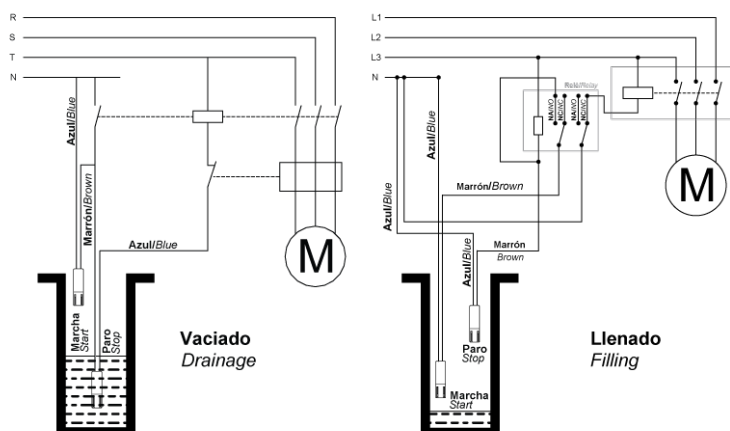

IM06U

INTERRUPTOR DE NIVEL MAGNÉTICO 6M

Código	004IM06U
EAN	8430892301671
Descripción de producto	Interruptor de nivel magnético AC/DC de 6 metros de cable. Relé tipo reed. Multitensión 24/48/110/230 V AC/DC. Carga inductiva máx. 0,5 A. Utilizable en densidades entre 0,95 - 1,10 g/cm ³ . Presión de trabajo máx. 4 bar (40 m). Temperatura de trabajo 0 °C a 60 °C. Dimensiones 82 x 22 mm. Peso 47 g.

Diagramas

Diagrama de funcionamiento

Datos logísticos

Código ETIM	EC011178
Peso bruto producto (kg)	0.51
Alto embalaje (mm)	135
Ancho embalaje (mm)	150
Largo embalaje (mm)	210

Conexión

Dimensiones