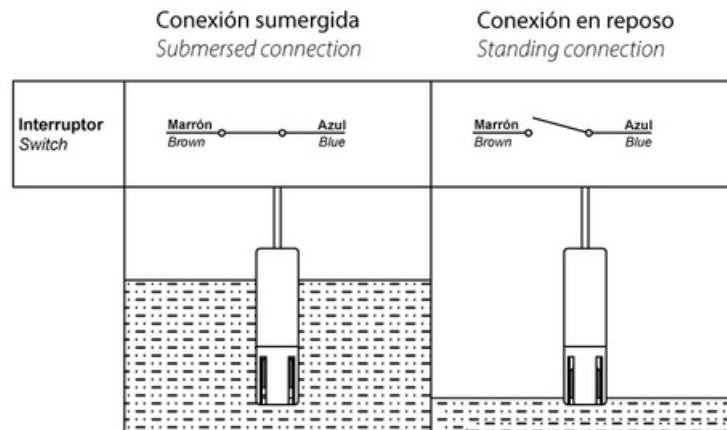

## IM06U

INTERRUPTOR DE NIVEL MAGNÉTICO 6M

<b>Código</b>	004IM06U
<b>EAN</b>	8430892301671
<b>Descripción de producto</b>	Interruptor de nivel magnético AC/DC de 6 metros de cable. Relé tipo reed. Multitensión 24/48/110/230 V AC/DC. Carga inductiva máx. 0,5 A. Utilizable en densidades entre 0,95 - 1,10 g/cm <sup>3</sup> . Presión de trabajo máx. 4 bar (40 m). Temperatura de trabajo 0 °C a 60 °C. Dimensiones 82 x 22 mm. Peso 47 g.

## Diagramas

Diagrama de funcionamiento

## Conexión

**Dimensiones**

---