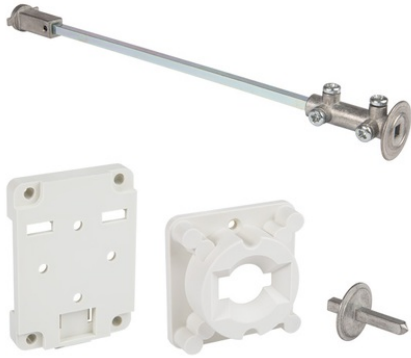

AK1730003

EMBRAGUE BLOQUEO + EJE D0, 1 (HASTA 40A) Y 5

Código	009AK1730003
EAN	8430892100489
Descripción de producto	Conjunto eje metálico con embrague enclavable, cuadrado de 5mm para levas de la serie A5 tamaños D0/D1, longitud 200mm y placa de fijación fondo armario.