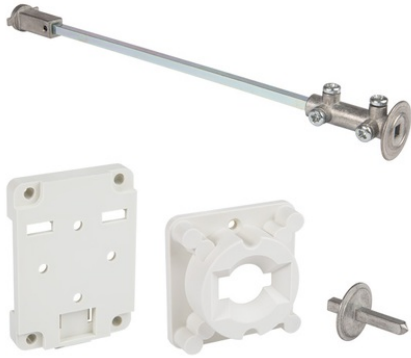

AK1730003

EMBRAGUE BLOQUEO + EJE D0, 1 (HASTA 40A) Y 5

Código 009AK1730003

EAN 8430892100489

Descripción de producto Conjunto eje metálico con embrague enclavable, cuadrado de 5mm para levas de la serie A5 tamaños D0/D1, longitud 200mm y placa de fijación fondo armario.