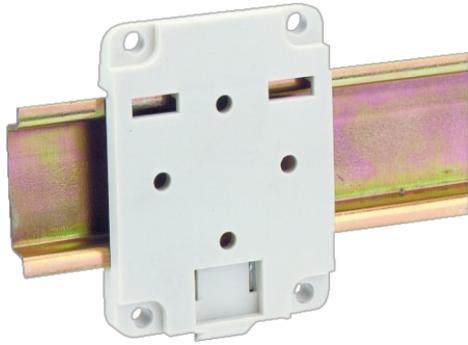

AK0100007

PLACA FIJACION A PERFIL DIN D0, 1 Y 5

Código	009AK0100007
EAN	8430892100090
Descripción de producto	Placa de fijación sobre carril DIN para levas de la serie A5

Datos logísticos

Código arancelario TARIC	85365080
Código ETIM	EC002498
Unidades embalaje	1
Peso bruto producto (kg)	0.019
Alto embalaje (mm)	10
Ancho embalaje (mm)	50
Largo embalaje (mm)	70