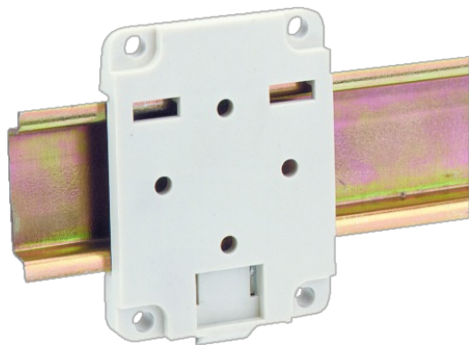

AK0100007

PLACA FIJACION A PERFIL DIN D0, 1 Y 5

Código	009AK0100007
EAN	8430892100090
Descripción de producto	Placa de fijación sobre carril DIN para levas de la serie A5

Datos logísticos

Código arancelario TARIC	85365080
Código ETIM	EC002498
Unidades embalaje	1
Peso bruto producto (kg)	0.019
Alto embalaje (mm)	10
Ancho embalaje (mm)	50
Largo embalaje (mm)	70