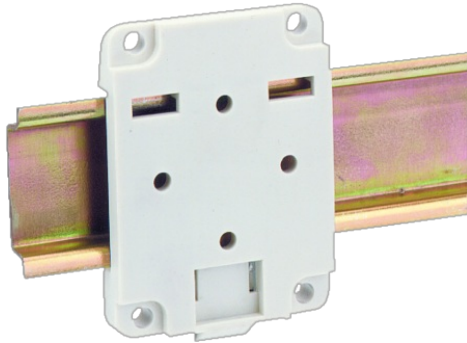

## AK0100007

PLACA FIJACION A PERFIL DIN D0, 1 Y 5

<b>Código</b>	009AK0100007
<b>EAN</b>	8430892100090
<b>Descripción de producto</b>	Placa de fijación sobre carril DIN para levas de la serie A5