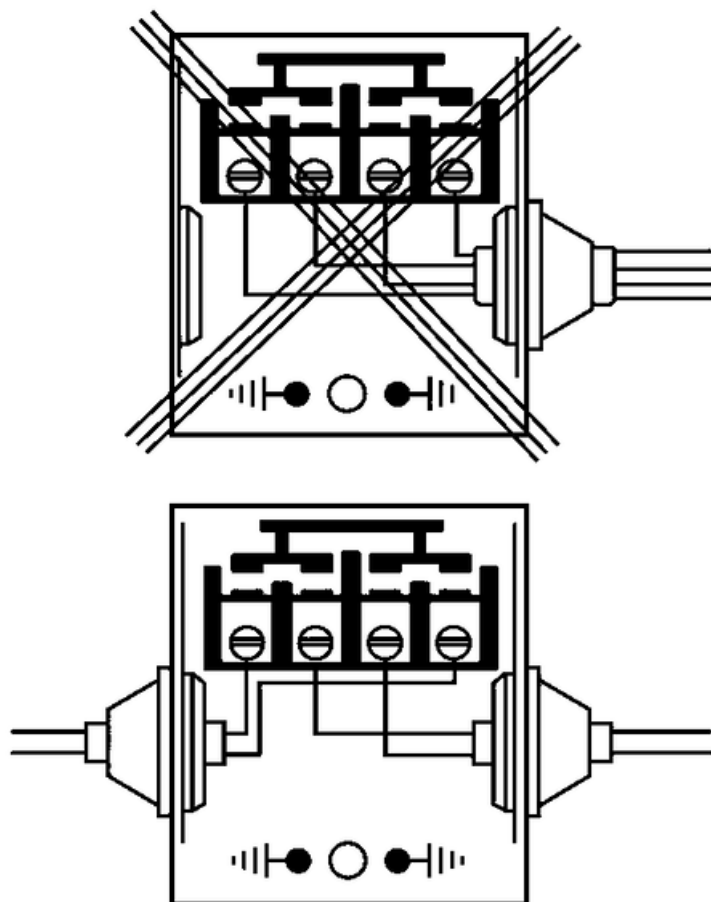

PRM

PRESOSTATO MECÁNICO 1,4-4,6 BAR

Código	004PRM
EAN	8430892257893
Descripción de producto	Presostato mecánico con rango de regulación de presión de 1,4 a 4,6 bar, conexión rosca 1/4F, tensión de conexión 220/380V - 1Ph - 2CV / 110V- 1Ph -1,5CV

Datos logísticos

Código ETIM	EC011491
Unidades embalaje	1
Peso bruto producto (kg)	0.42
Alto embalaje (mm)	80
Ancho embalaje (mm)	115
Largo embalaje (mm)	115

Conexión

Dimensiones